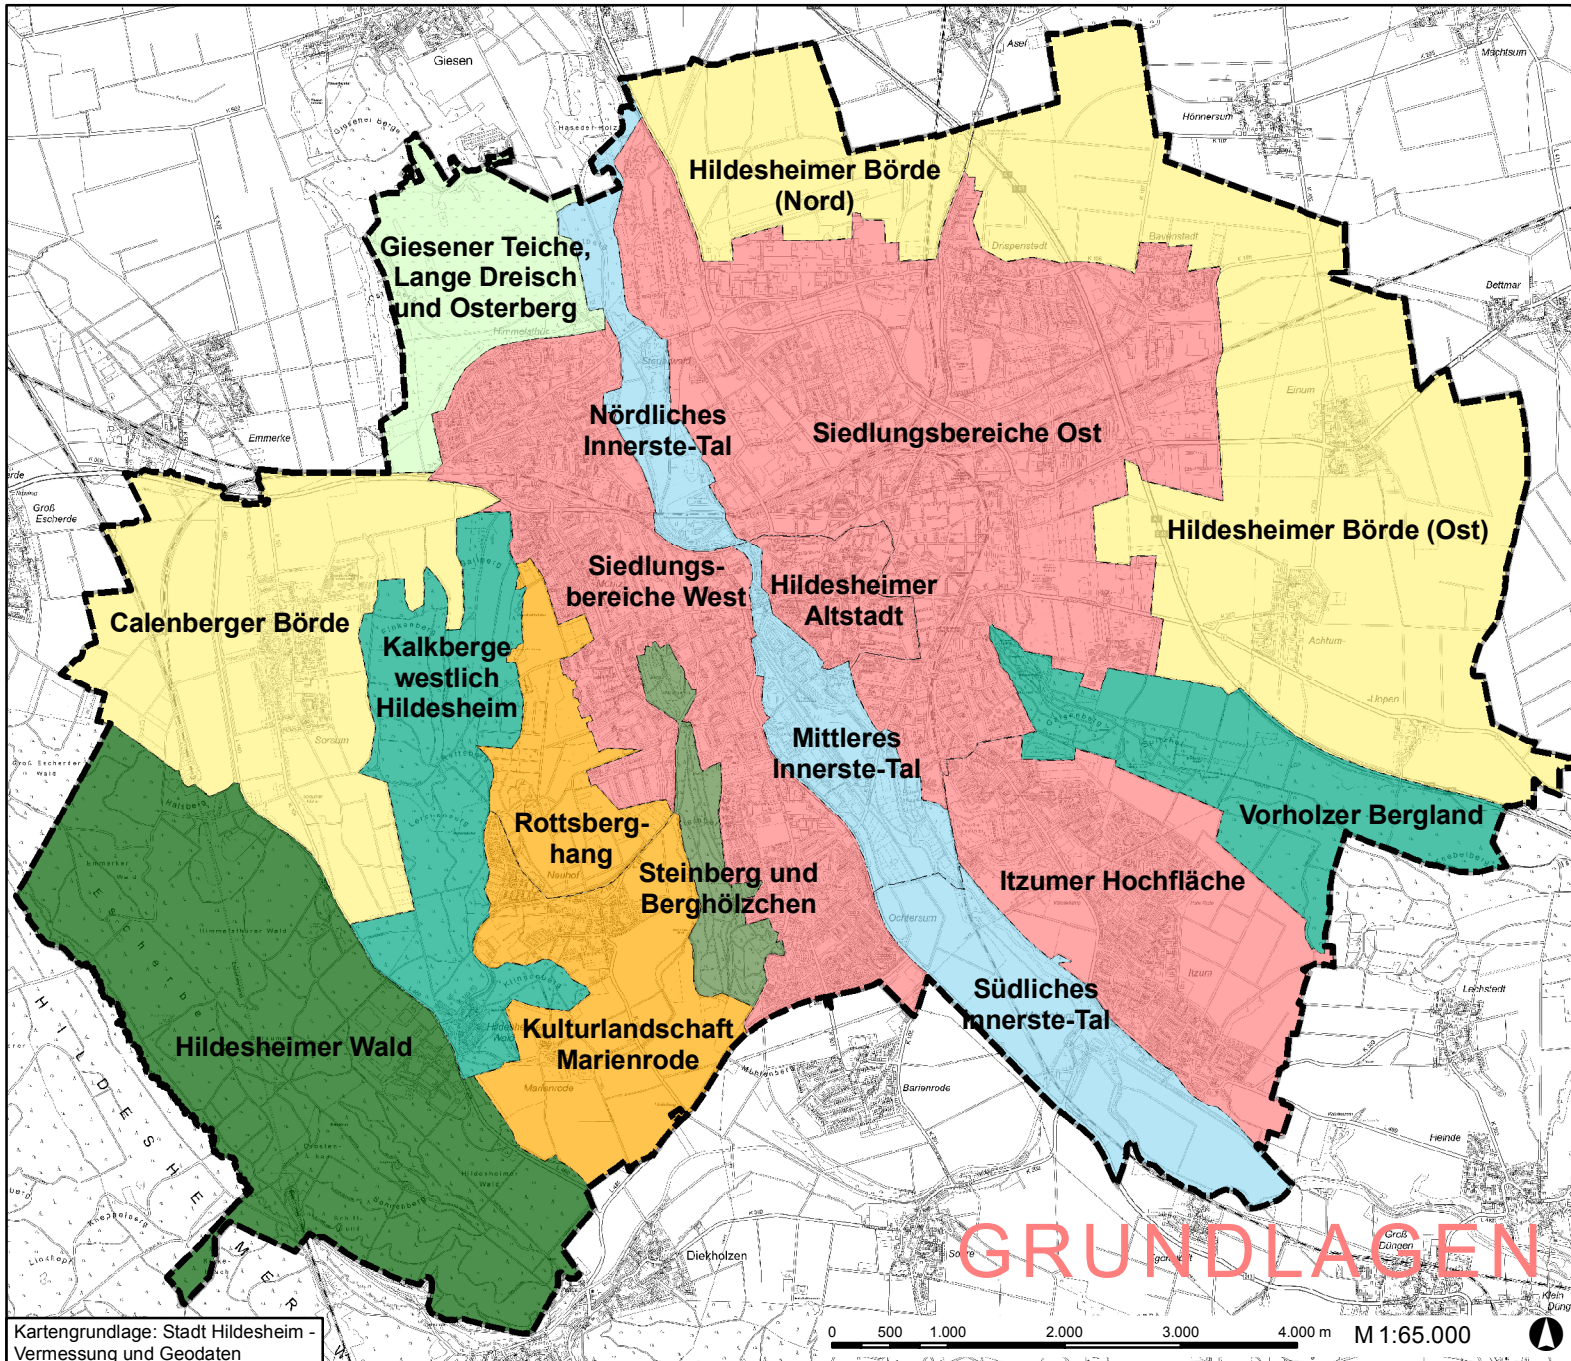

# Stadt Hildesheim Landschaftsrahmenplan

## Textkarte 1.7-2: Zuordnung der Landschaftsräume zu den Landschaftstypen

### Vorherrschende Landschaftstypen

- Bördelandschaft
- Weide- und Kulturlandschaft
- Hutelandschaft
- Historische Kulturlandschaft
- Waldlandschaft**
- Alte Waldlandschaft auf Buntsandstein
- Alte Waldlandschaft auf Kalkstandort
- Junge Waldlandschaft auf Keuperstandort
- Auenlandschaft und Gewässer
- Siedlungsgebiet
- Landschaftsräume
- Stadtgrenze