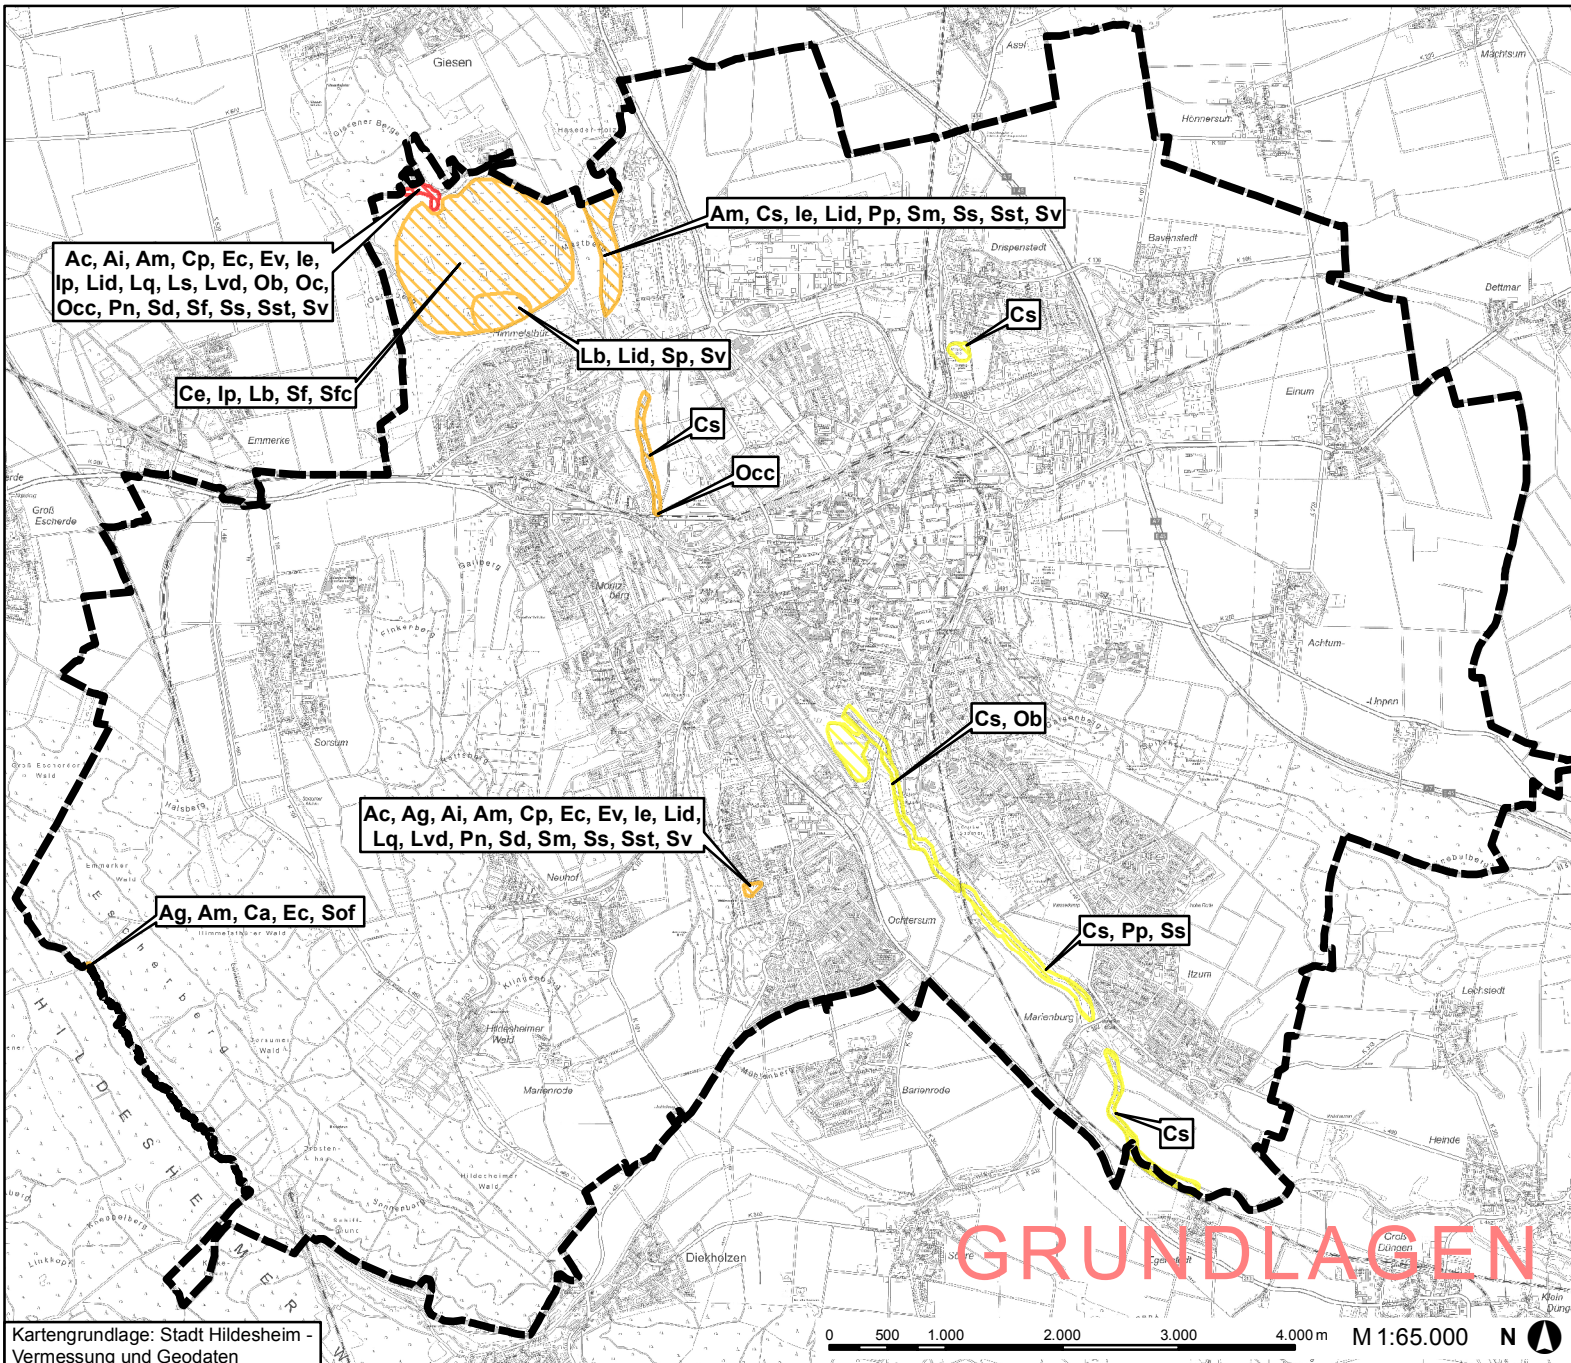

Stadt Hildesheim Landschaftsrahmenplan

Textkarte 3.1.2.5-1:

Libellen

Stark gefährdet (RL Nds. 2)

- Ev Kleines Granatauge (§)
- Occ Grüne Flussjungfer (§)
- Sof Gefleckte Smaragdlibelle (§)

Gefährdet (RL Nds. 3)

- Cs Gebänderte Prachtlibelle (§)
- Ip Kleine Pechlibelle (§)
- Lb Südliche Binsenjungfer (§)
- Sp Gebänderte Heidelibelle (§)
- Sst Große Heidelibelle (§)

Vorwarnstufe bzw. kein RL-Status, aber besonders geschützt

23 weitere Arten, s. Legendenblatt

Bewertung der Gebiete

- sehr hoch
- hoch
- mittel

- Stadtgrenze

Kartgrundlage: Stadt Hildesheim - Vermessung und Geodaten

Stadt Hildesheim

Bearbeitung:

Umweltplanung & IT
Hannover, August 2010