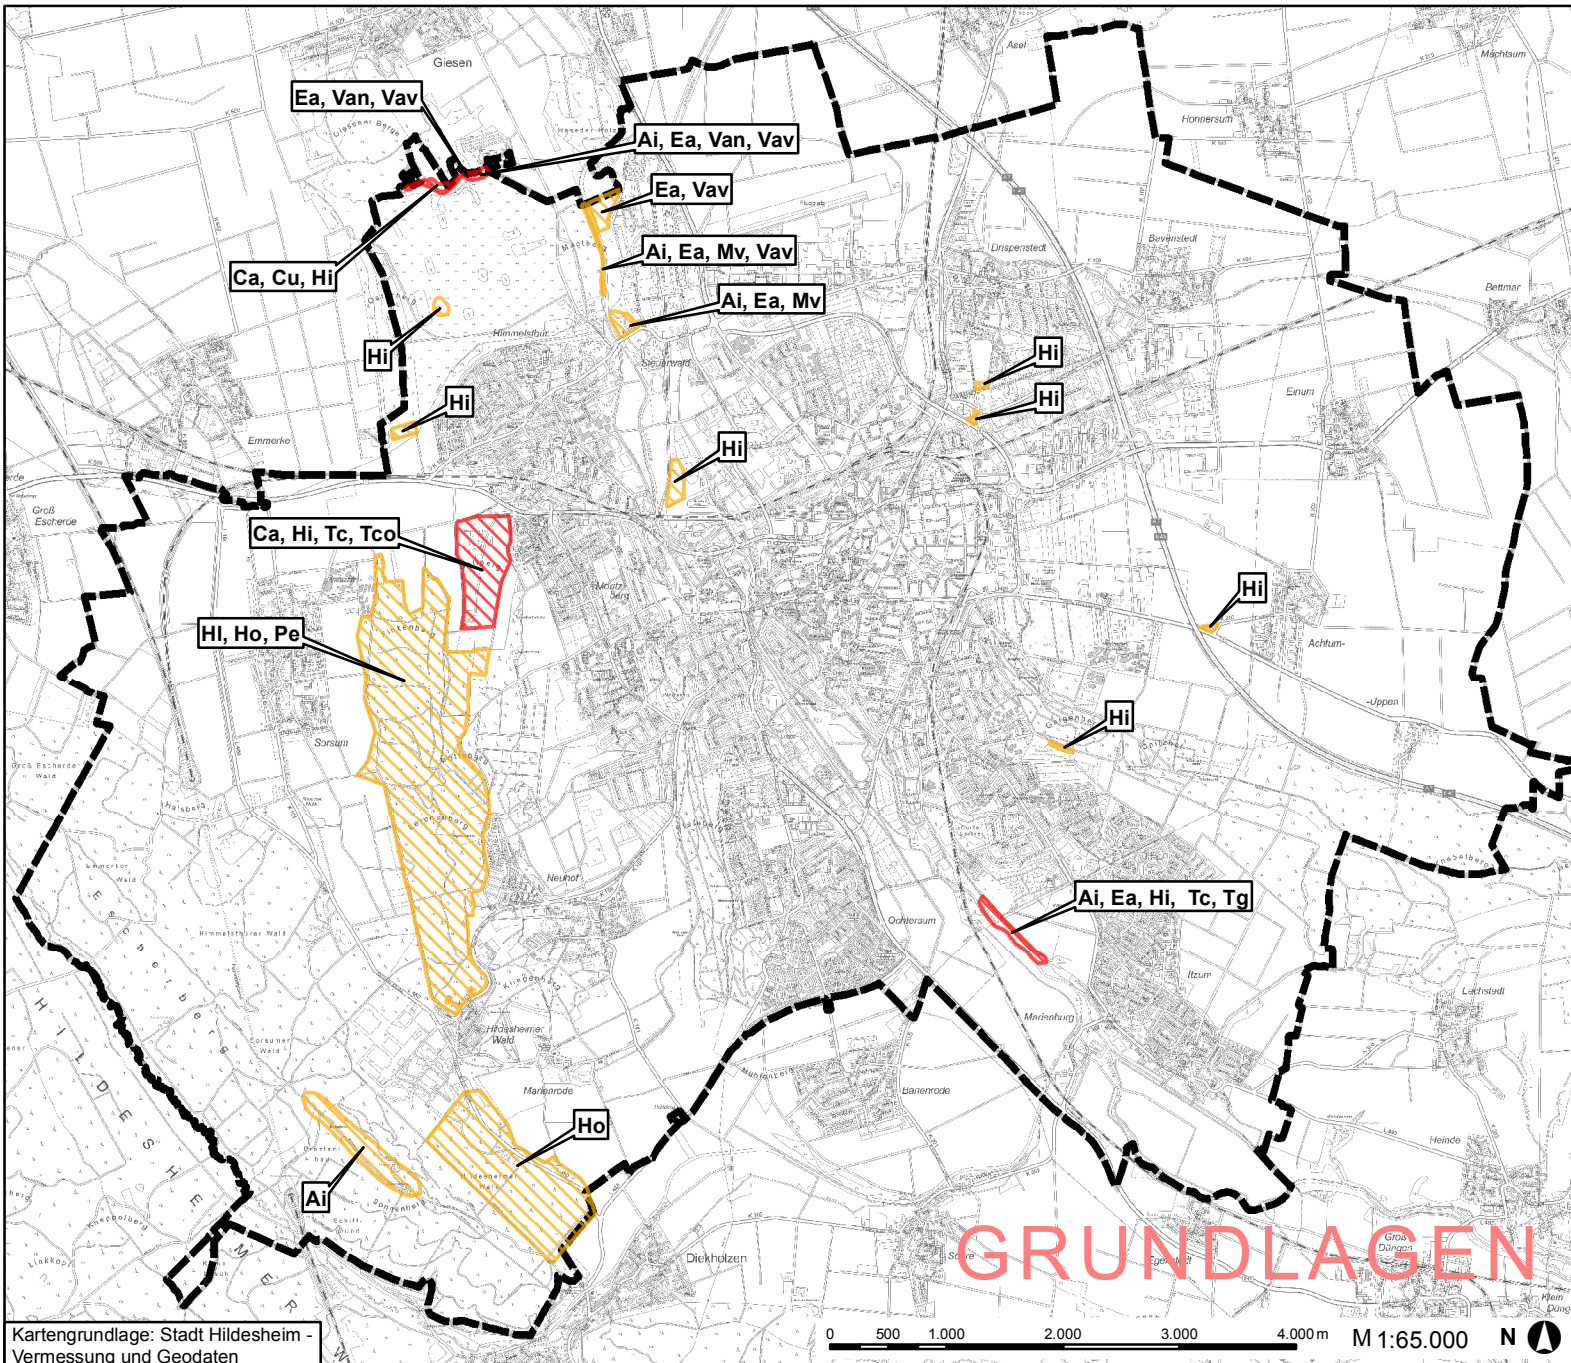

# Stadt Hildesheim Landschaftsrahmenplan

## Textkarte 3.1.2.10.1-1: Landschnecken

### Gefährdet (RL Nds. 3)

- Ai Kleine Wegschnecke
- Ca Gemeine Blindschnecke
- Ea Dunkles Kegelchen
- Hi Steinpicker
- Ho Riemenschnecke
- Pe Schöne Landdeckelschnecke
- Mv Bauchige Schließmundschnecke
- Vav Sumpfwindelschnecke

### Bewertung der Gebiete

- sehr hoch
- hoch

Stadtgrenze

Stadt Hildesheim

Bearbeitung:

Umweltplanung & IT  
Hannover, August 2010

Kartengrundlage: Stadt Hildesheim -  
Vermessung und Geodaten

0 500 1.000 2.000 3.000 4.000m M 1:65.000 N