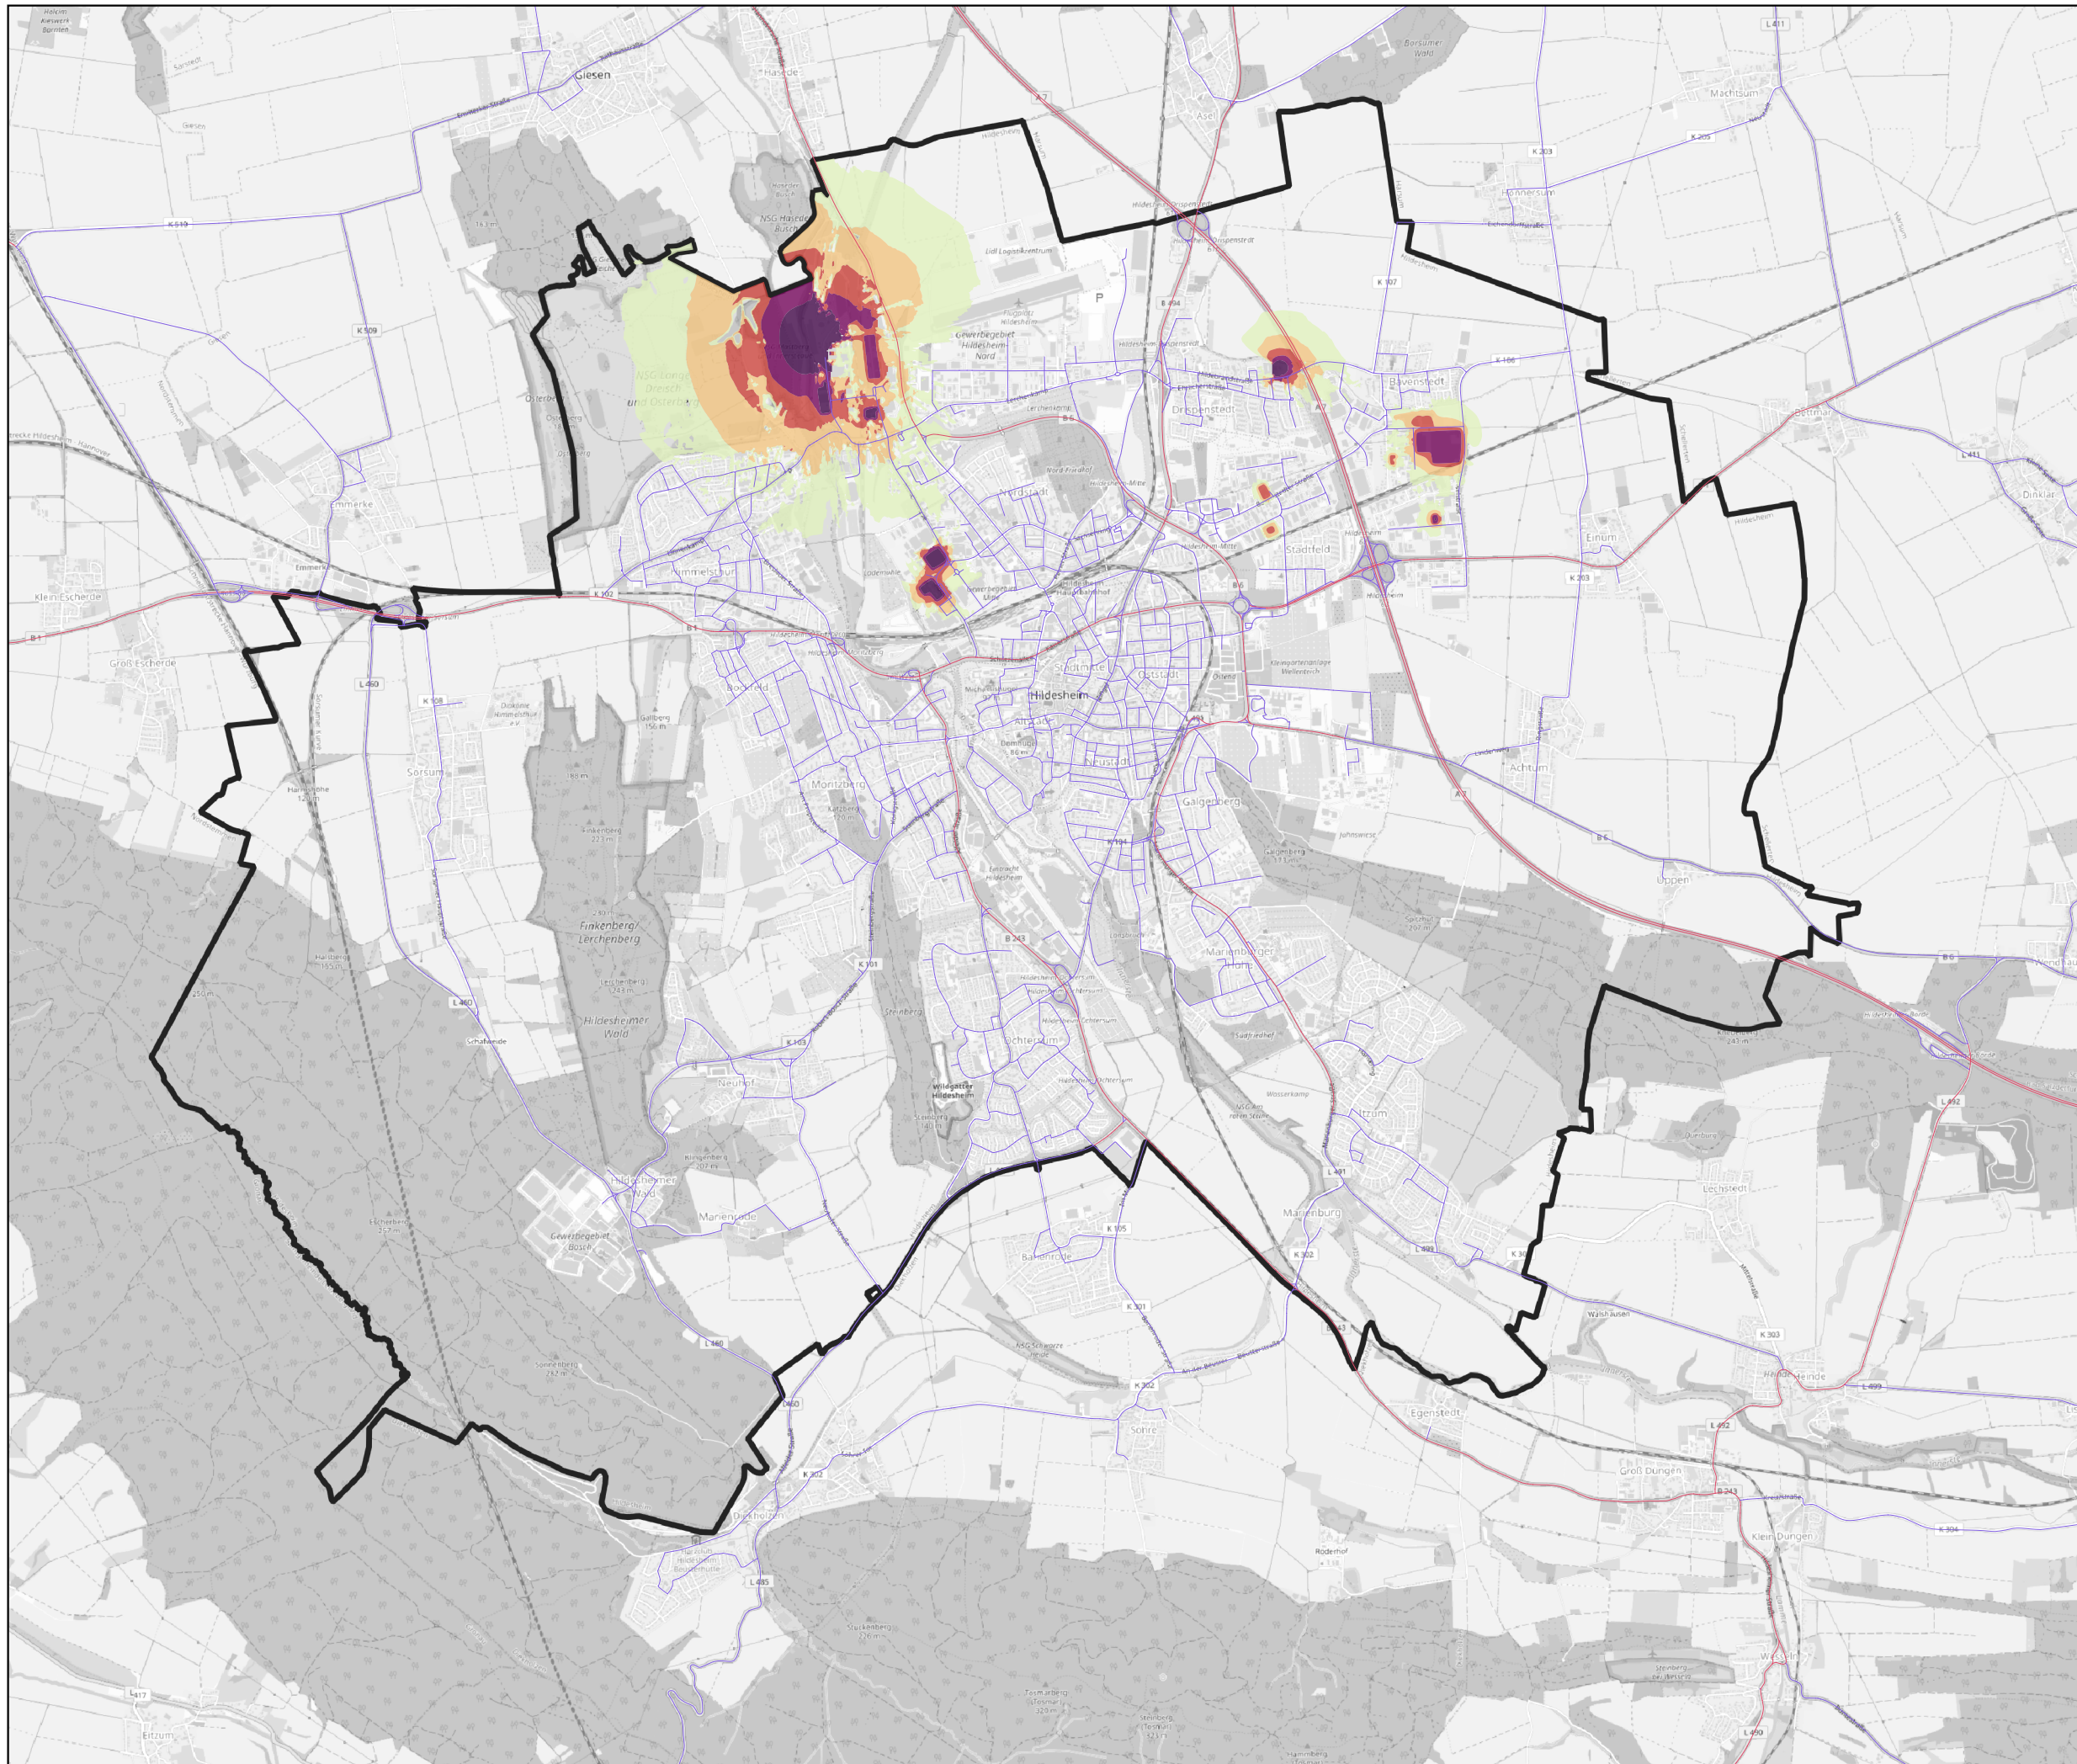

Stadt Hildesheim Lärmkartierung 2022

IED-Anlagen Lden

Stand: 20.01.2023

Strassen

- HVS
- NEB
- Stadtgrenze Hildesheim

Lden IED

- 55-59 dB
- 60-64 dB
- 65-69 dB
- 70-74 dB
- >75 dB