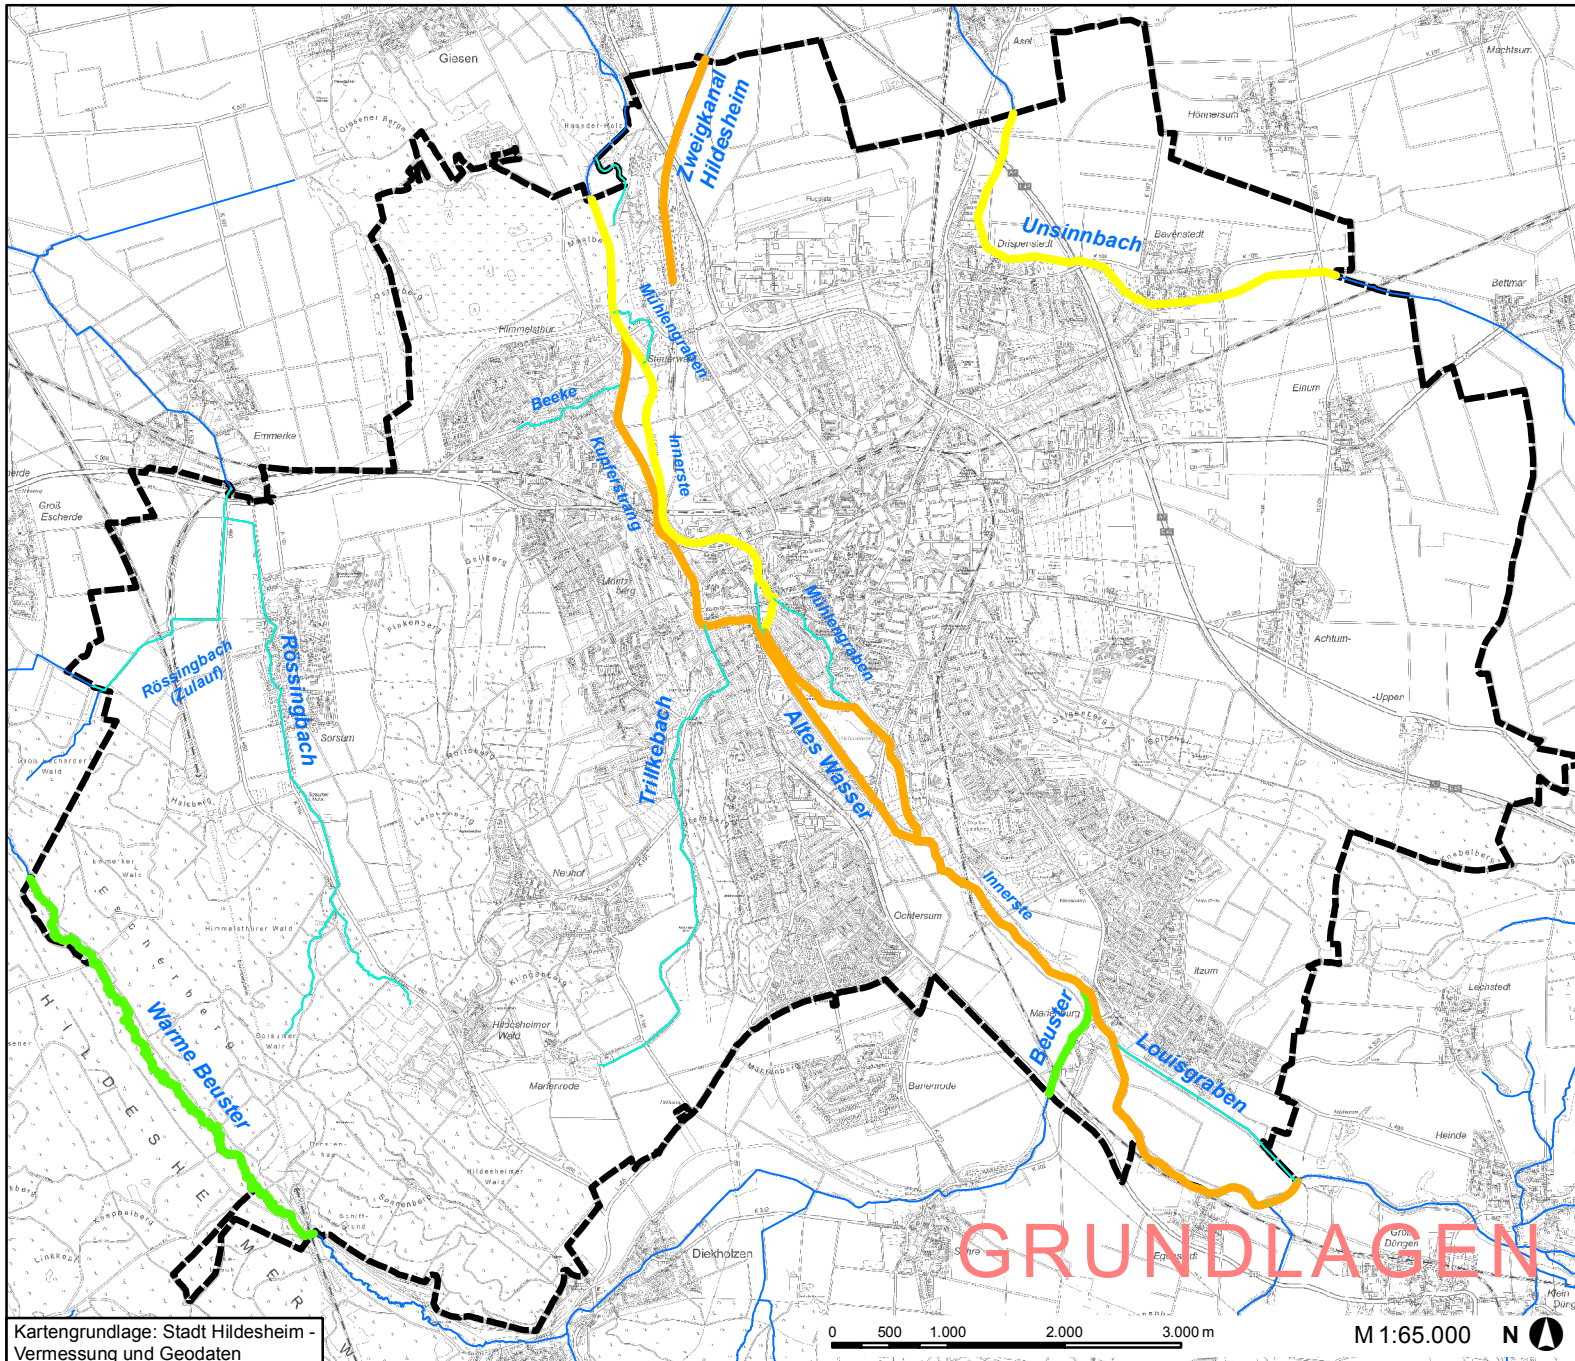

Stadt Hildesheim Landschaftsrahmenplan

Textkarte 3.3.6.5-1: Ökologische Zustands- bewertung - Fische -

Bewertung

- sehr gut (kommt nicht vor)
- gut
- mäßig
- unbefriedigend
- schlecht (kommt nicht vor)

- Fließgewässer ohne Bewertung
- Fließgewässer außerhalb des Stadtgebietes

Stadtgrenze

Quelle: NLWK Hannover, 2005

Stadt Hildesheim

Bearbeitung:

Umweltplanung & IT
Hannover, August 2010

Kartengrundlage: Stadt Hildesheim -
Vermessung und Geodaten