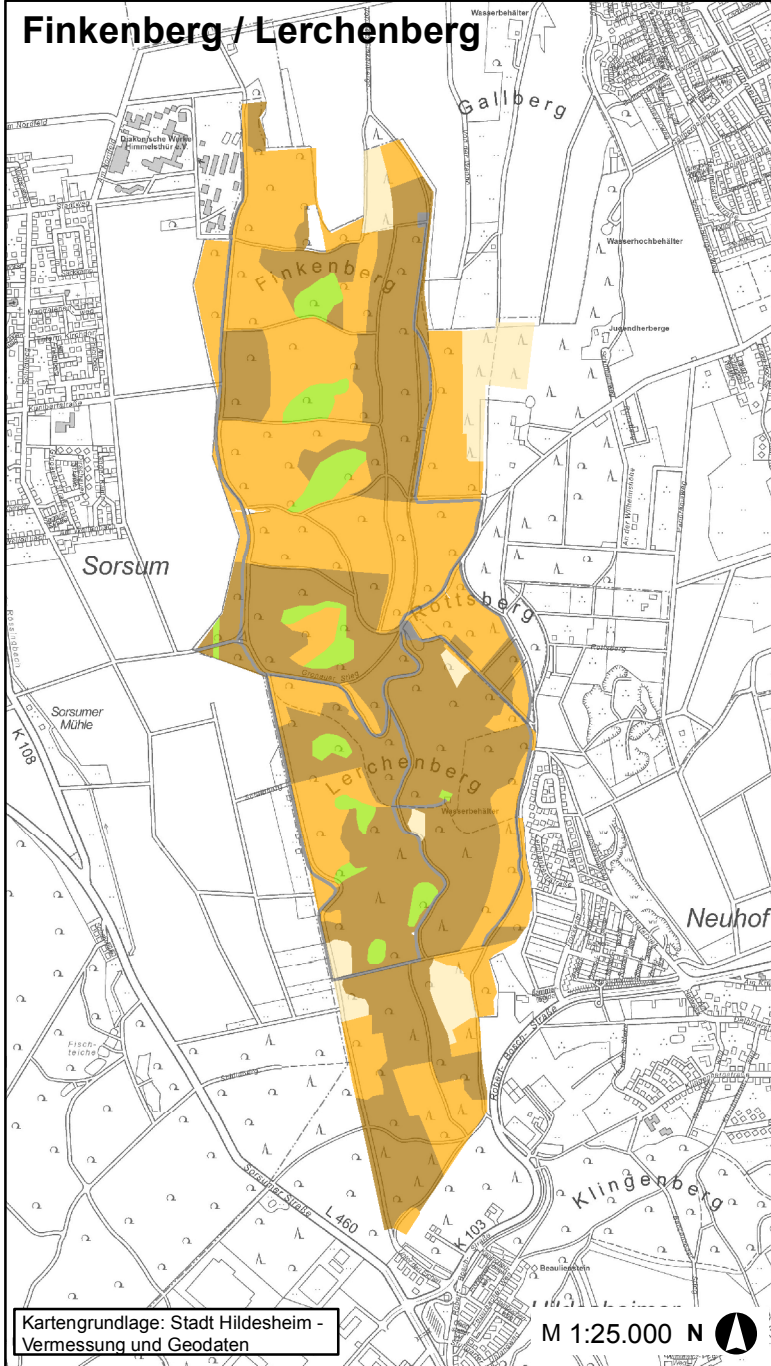

Finkenberg / Lerchenberg

Kartengrundlage: Stadt Hildesheim - Vermessung und Geodaten

M 1:25.000 N

Mastberg

GRUNDLAGEN

M 1:10.000 N

Stadt Hildesheim Landschaftsrahmenplan

Textkarte 2.2-1:

Waldschutzgebiete

- Kulturhistorischer Wirtschaftswald:
Schneitelwald
- LICHTER Wirtschaftswald
(Eichen-Typ)
- Naturwirtschaftswald (Leitbild)
- Naturwirtschaftswald
(geringer bis mittlerer
Entwicklungsbedarf zum Leitbild)
- Naturwirtschaftswald
(langfristiger Entwicklungsbedarf
zum Leitbild)
- Sonderbiotop
- Stadtgrenze