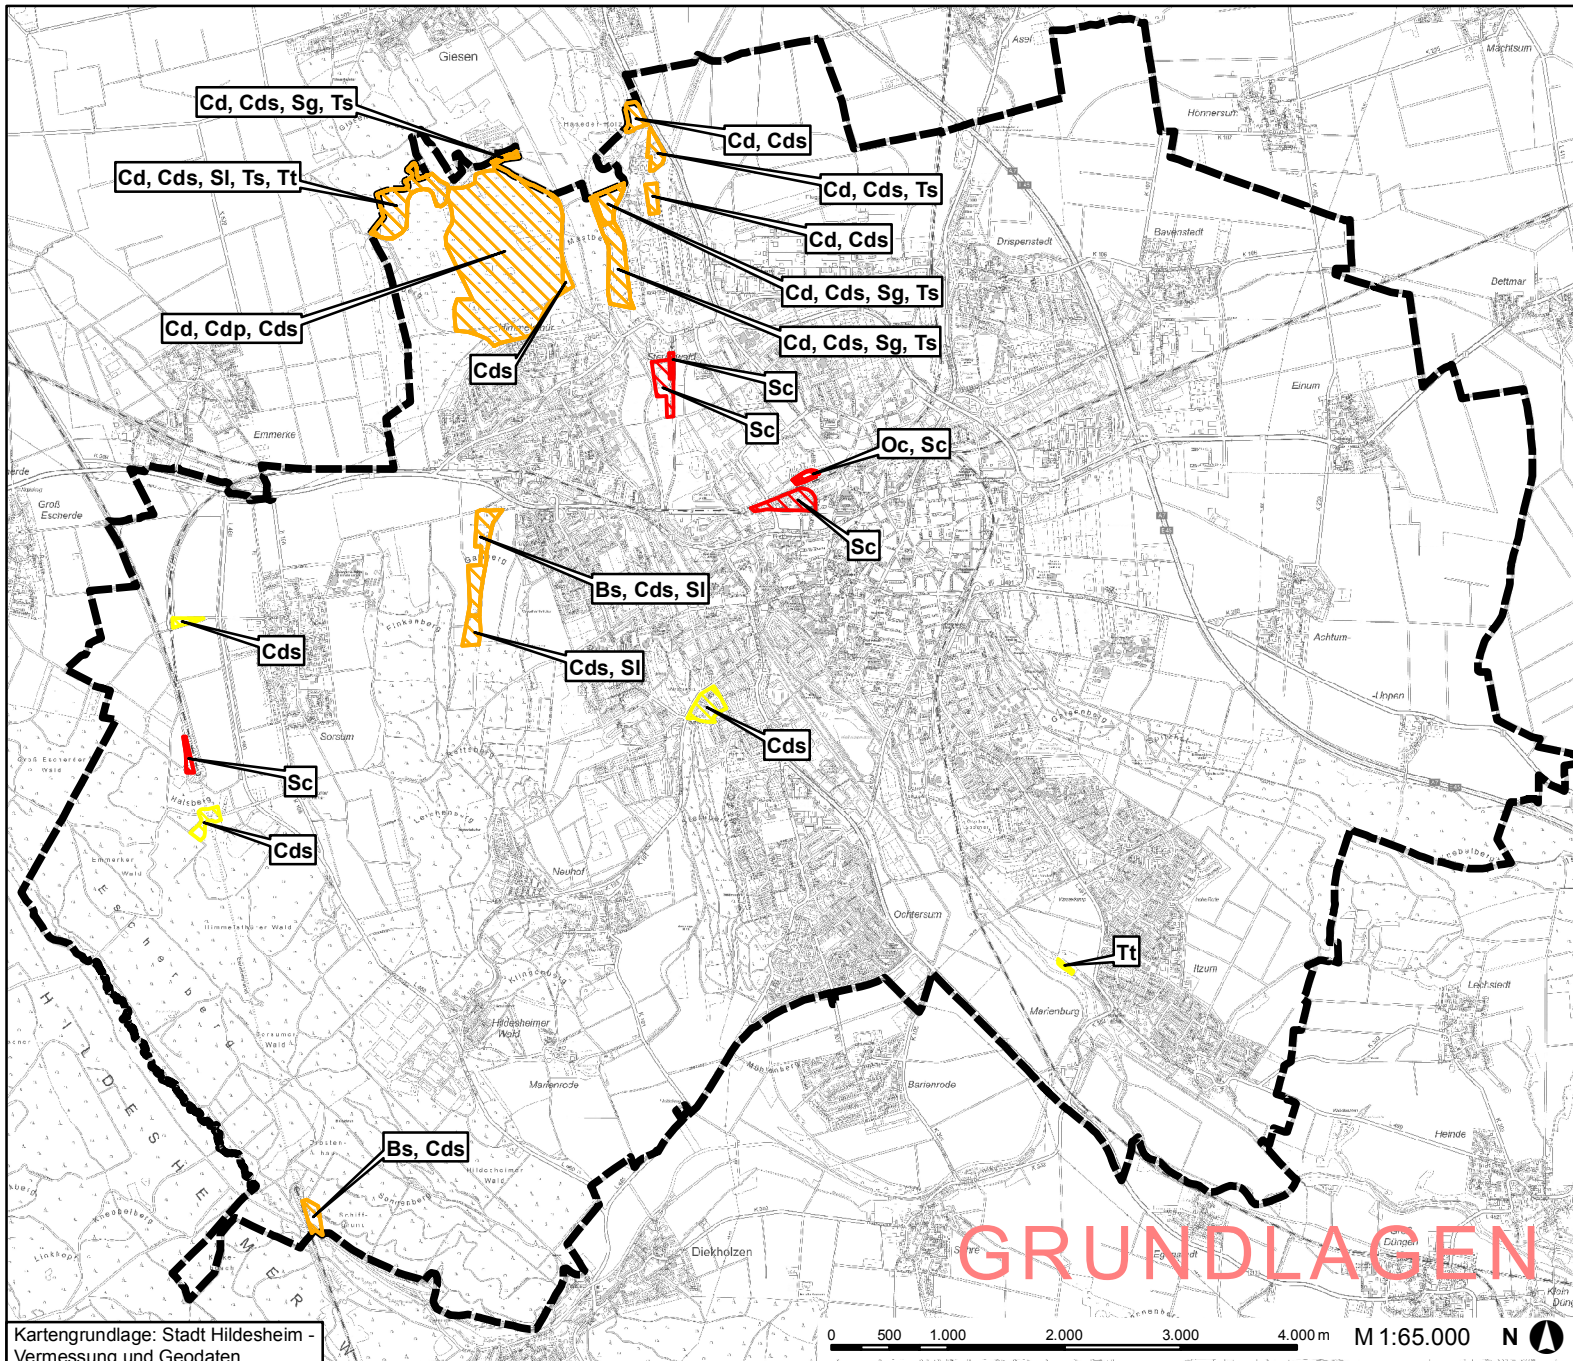

Gefährdet (RL Nds. 3)

Bs Laubholz-Säbelschrecke

Cds Wiesengrashüpfer

Tt Langfühler-Dornschrecke

Sl Heidegrashüpfer

Sg Sumpfschrecke

Ts Säbel-Dornschrecke

Gefährdet (RL Hügel- u. Bergland 3)

Cdp Große Goldschrecke

Cd Kurzflügelige Schwertschrecke

Bewertung der Gebiete

 sehr hoch  hoch
 mittel

 Stadtgrenze

Stadt Hildesheim

Bearbeitung:

Umweltplanung & IT
Hannover, August 2010

Kartengrundlage: Stadt Hildesheim -
Vermessung und Geodaten